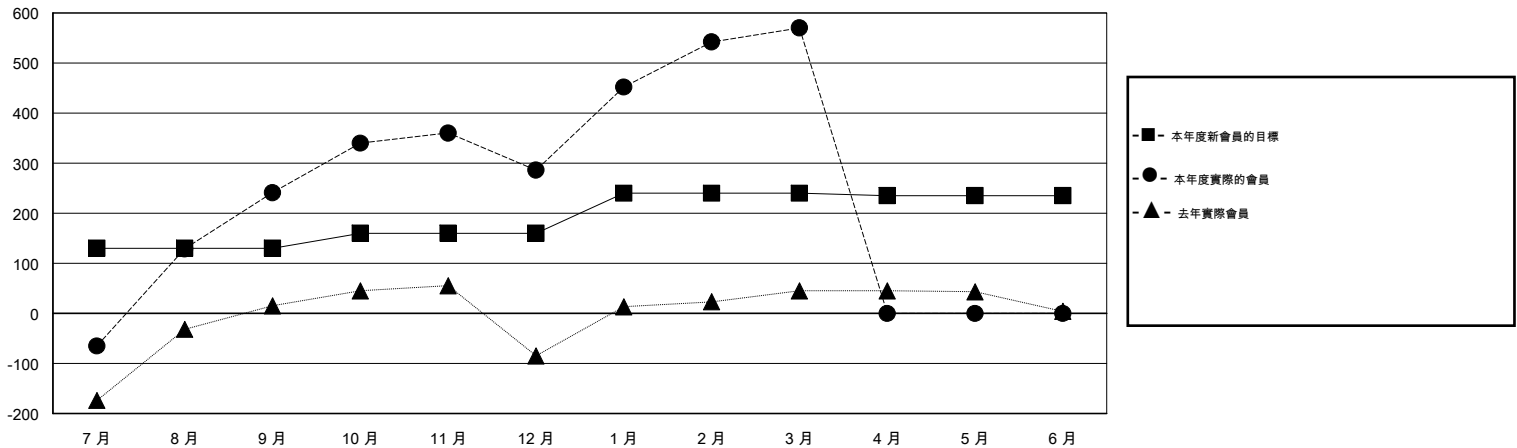

MONTHLY MEMBERSHIP PROGRESS REPORT

District 300A2

Results as of: 3/31/2014

GMT: PEI-JEN CHEN

地點 REP OF CHINA

GMT憲章區 5

分會				
成果 2013-2014				
季	新分會目標	實際新會	實際取消的分會	實際淨增/減
7月/8月/9月	3	7	2	5
10月/11月/12月	3	1	0	1
1月/2月/3月	2	3	0	3
4月/5月/6月	0	0	0	0

位會員@每位須繳				
成果 2013-2014				
季	新會員目標	實際添加會員總數	實際退會會員	實際淨增/減
7月/8月/9月	130	746	505	241
10月/11月/12月	30	141	96	45
1月/2月/3月	80	284	0	284
4月/5月/6月	-5	0	0	0

目標與實際新會累積

目標和實際會員累積

已取消的分會: 2

94 CLUBS OF 105 增添1位或以上的新會員