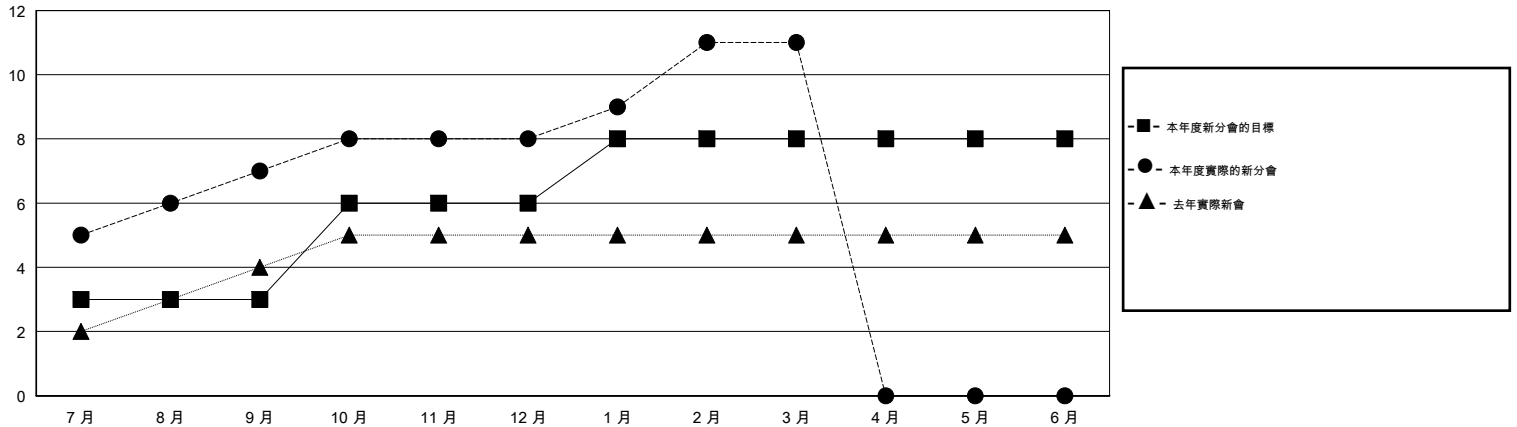

MONTHLY MEMBERSHIP PROGRESS REPORT

District 300A2

Results as of: 3/31/2014

GMT: PEI-JEN CHEN

地點 REP OF CHINA

GMT憲章區 5

分會				
成果 2013-2014				
季	新分會目標	實際新會	實際取消的分會	實際淨增/減
7月/8月/9月	3	7	2	5
10月/11月/12月	3	1	0	1
1月/2月/3月	2	3	0	3
4月/5月/6月	0	0	0	0

位會員@每位須繳				
成果 2013-2014				
季	新會員目標	實際添加會員總數	實際退會會員	實際淨增/減
7月/8月/9月	130	746	505	241
10月/11月/12月	30	141	96	45
1月/2月/3月	80	284	0	284
4月/5月/6月	-5	0	0	0

目標與實際新會累積

目標和實際會員累積

已取消的分會: 2

94 CLUBS OF 105 增添1位或以上的新會員